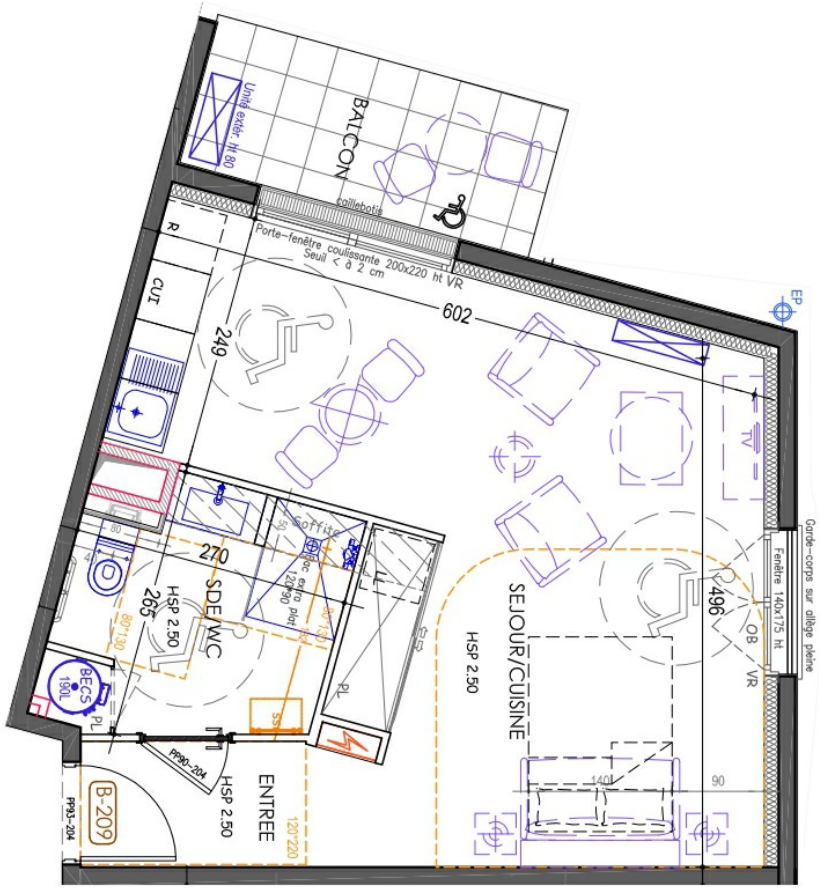

**RAMBOUILLET (78120) CHATEAU DU MOULIN,
RÉSIDENCE SERVICE SENIORS, GRAND STUDIO
AVEC BALCON**

1 890 €

Ref A-05937

RAMBOUILLET - Appartement 37 m²

G T F
immobilier

BATIMENT B

Plan de niveau

Logement n°	R+2	T1
B-209		
PIECES	SURFACE	
Entree	3,50 m²	
Séjour / Cuisine	27,20 m²	
SDE/WC	6,10 m²	
TOTAL SURFACES HABITABLES	36,80 m²	
Terrasse	5,00 m²	

Plan conforme à la réglementation PMR

INDICE : A Date : 20/07/2021

LEGENDE

	Solier/Faux plafond		Descente EP		Balloon d'eau chaude		PF Porte-fenêtre		VR Voleil/Boulant		PV Pare-vue		PL Placard		CUI Cuisine + hotte		Etrier + allume LV + meuble fait		Cassette murale
	Retombée de poutre		Gaine technique		Talibau électrique		F Fenêtre		OB Oculiste-balant		GC Garde Corps		LI Linge		R Emplacement Réfrigérateur		S Sachet serviette		

NOTA : - Des modifications sont susceptibles d'être apportées en fonction des nécessités techniques et réglementaires pour les dimensions libres du logement. Les surfaces sont approximatives. Se reporter à la notice descriptive concernant l'équipement de la cuisine. Les retombées de poutres, alvéolaires, nivellements de terrain, canalisations, chaudières, collecteurs de chauffage, ne sont pas figurés. Les soffites et faux plafonds sont dessinés à titre indicatif. Les seuils ou marches des portes-fenêtres sont précisés à titre indicatif. Ils pourront être modifiés pour des raisons d'ordre structurel ou réglementaires.