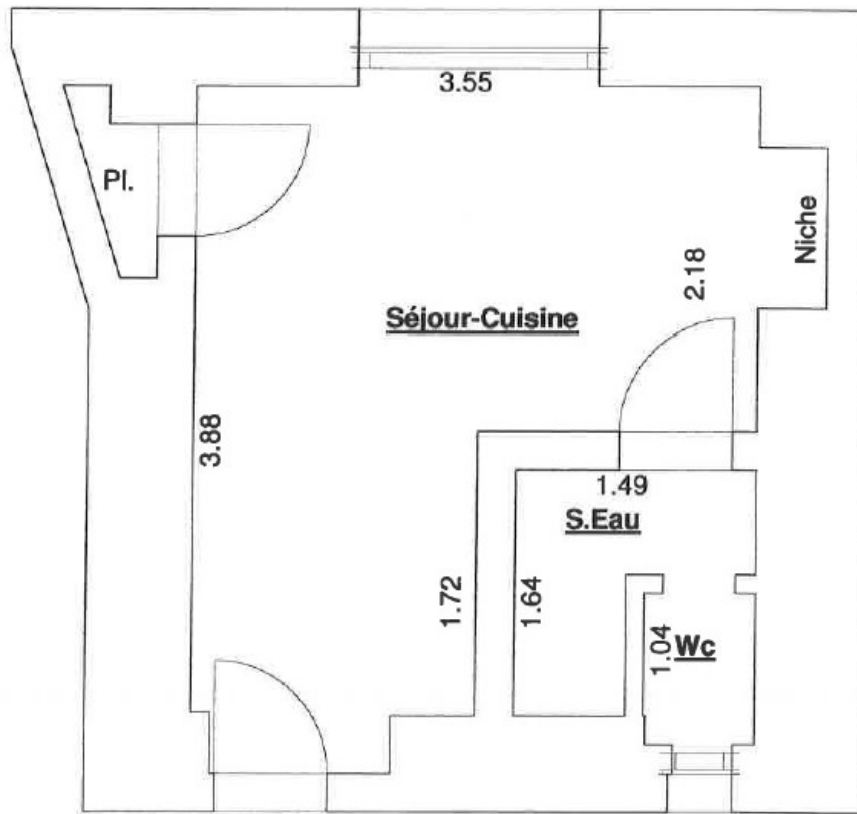

**accès espace candidat locataire GTF**

site [www.gtf.fr](http://www.gtf.fr) / onglet espace candidat locataire

**PARIS 75002 OPÉRA COMIQUE/RICHELIEU DROUOT  
STUDIO 14M<sup>2</sup> OPÉRA COMIQUE**

615 €