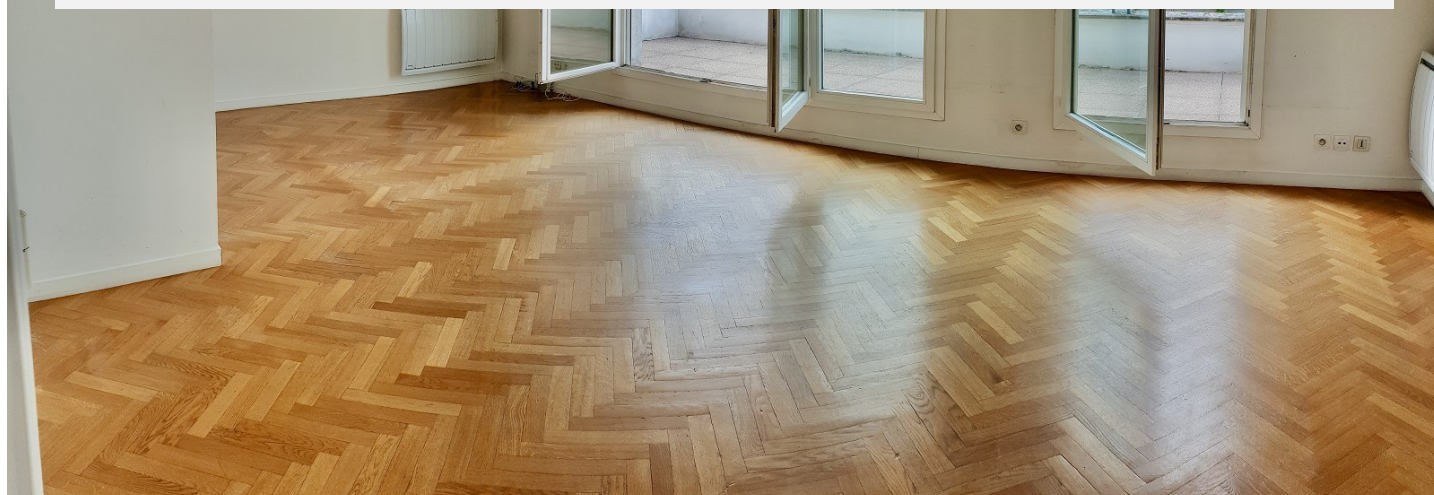

ISSY LESS MOULINEAUX (VAL DE SEINE) 3 PIECES AVEC TERRASSES I

2 143 €

Ref A-04480

ISSY-LES-MOULINEAUX - Appartement 65 m²

G T F
immobilier

A propos de ce bien

AVANT TOUTE VISITE : Nous vous invitons à soumettre votre dossier de candidature via notre site GTF, dans l'espace dédié aux candidats locataires (site sécurisé). Après réception de votre dossier, nous prendrons contact avec vous. Issy les Moulineaux (92130), rue Maurice Mallet (à deux pas du Parc Suzanne Lenglen et 5min. du RER C Issy Val de Seine , dans très bel immeuble récent de standing avec ascenseur et gardien, GTF vous propose ce Beau 3 pièces de 65,12 m² situé au 8ème étage avec ascenseur d'un bel immeuble récent de standing se composant d'une entrée avec placard, une cuisine aménagée, un grand double séjour avec accès sur belle terrasse, 2 chambres avec placards avec accès à un seconde terrasse, une salle de bains avec baignoire et douche un WC indépendants. Une double place de parking et un cave complètent ce bien. Chauffage individuel électrique. LIBRE IMMEDIATEMENT. AVANT TOUTE VISITE : Nous vous invitons à soumettre votre dossier de candidature via notre site GTF, dans l'espace dédié aux candidats locataires (site sécurisé). Après réception de votre dossier, nous prendrons contact avec vous. Honoraires locataire bail Loi 89: 15,13 EUR/m² soit: 985,26 EUR- Honoraires soit 787,95 EUR pour la visite, constitution du dossier et rédaction du bail et 197,31 EUR pour l'état des lieux. Honoraires locataire bail Code Civil: 12% TTC du loyer hors charges annuel. Lien : <https://www.gtf.fr/honoraires>