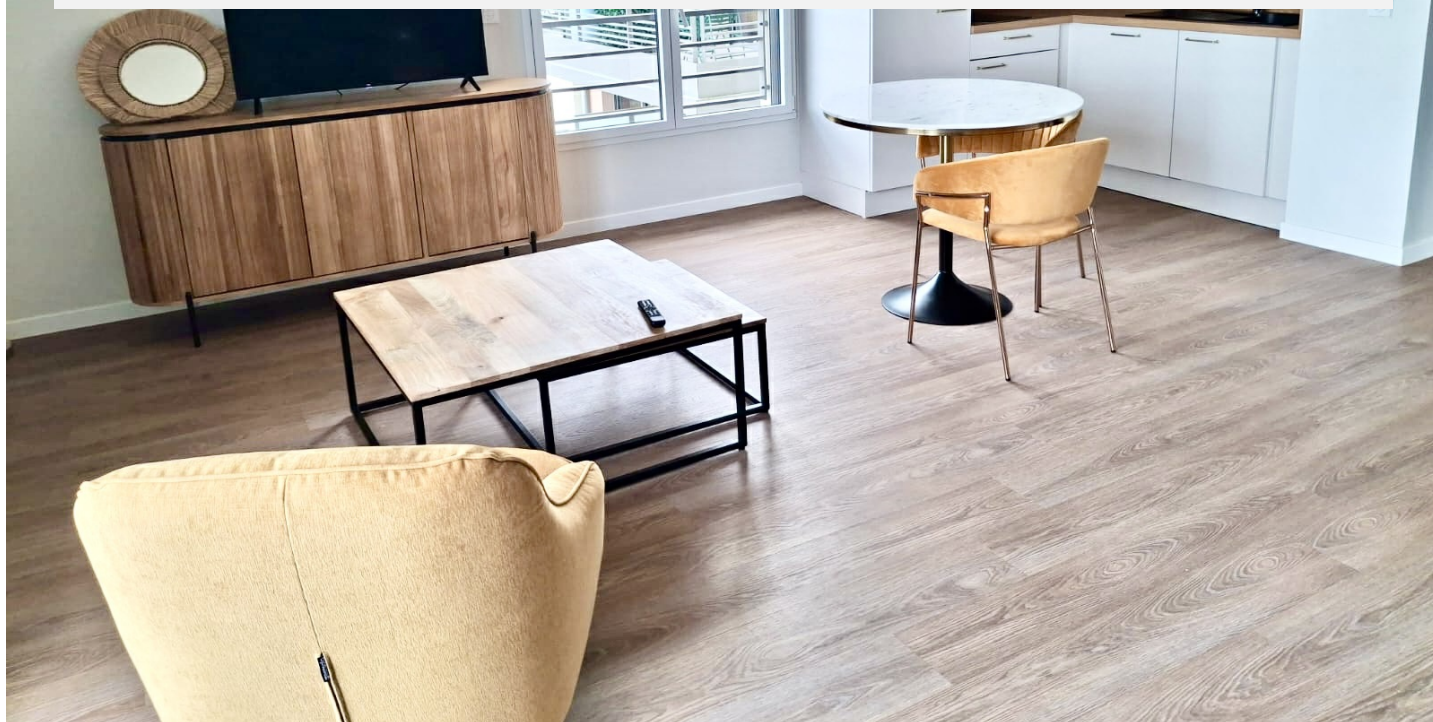

RAMBOUILLET, CHATEAU DU VIEUX MOULIN STUDIO AVEC BALCON

790 €

Ref A-06026

RAMBOUILLET - Appartement 40 m²

G T F
immobilier

A propos de ce bien

AVANT TOUTE VISITE: nous vous remercions par avance de déposer votre dossier de candidature sur notre site GTF, espace candidat locataire (site sécurisé). Rambouillet (78120), rue G.Lenotre, Bail de logement meublé dans résidence services neuve de grand standing, idéal étudiant ou jeune actif. Situé au coeur du parc arboré de 2,5 Hectares du Château du Vieux Moulin, nous vous proposons ce Beau studio meublé climatisé avec balcon se composant d'une entrée avec placard, séjour avec cuisine aménagée et équipée ,coin nuit et une salle d'eau avec WC. Chauffage et eau chaude collectifs. -Service inclus dans le loyer de 790 EUR cc : électricité, accès internet haut débit, télévision, accueil, espace co-working, local et conciergerie. -Service en sus parking, restauration et laverie Vous bénéficiez d'une ambiance élégante et apaisante, créée par des architectes d'intérieur. Nos appartements sont stylisés et intègrent les innovations contemporaines pour vous offrir un environnement à la fois fonctionnel et esthétique. Venez découvrir le cadre de vie qui vous attend dans notre Résidence et choisissez votre futur appartement, où confort, convivialité et bien-être seront votre quotidien. Gare de Rambouillet (Transilien N et TER) à 900 m, soit 12 minutes à pied ou 5 minutes en bus. Trois lignes de bus dans un rayon de 200m. N10 accessible en 2 minutes en voiture. A moins d'1 km: supermarché, coiffeur, restaurant, boulangerie, bar, tabac-presse et pharmacie. Centre commercial Carrefour du Bel Air à 1,1 km, soit 15 minutes à pied.