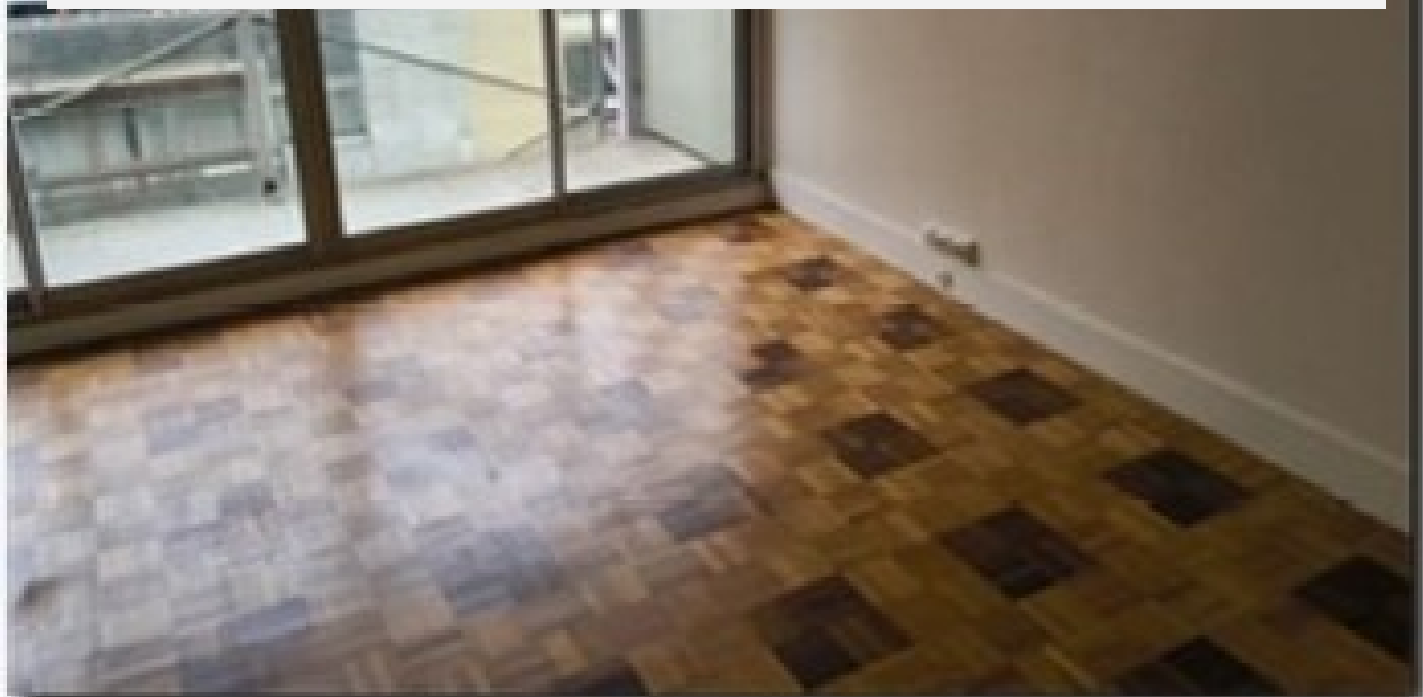

PARIS XVÈME, MÉTRO CHARLES MICHELS, STUDIO AVEC BALCON

811 €

Ref A-06033

PARIS - Appartement 21 m²

G T F
immobilier

A propos de ce bien

AVANT TOUTE VISITE: nous vous remercions par avance de déposer votre dossier de candidature sur notre site GTF, espace candidat locataire (site sécurisé), à réception nous vous prendrons contact avec vous. PARIS XIVème, à proximité du métro Charles Michels et de l'agréable rue St Charles à proximité commerces, Rue des Bergers, GTF vous propose ce Beau studio de 20,59 m² entièrement refait à neuf situé au 3ème étage avec ascenseur se composant d'une entrée, d'un séjour avec coin cuisine ouverte avec accès au balcon et d'une salle de bains avec avec WC. Chauffage collectif. Calme absolu, vue dégagée, lumineux. Libre immédiatement. Contact visite uniquement par mail uniquement celine.vicente@gtf.fr Honoraires locataire bail loi 89: 15,13 EUR/ m² soit 311,52 EUR. Honoraires locataire bail code civil (bail résidence secondaire ou bail société logement de fonction): 12 % TTC du loyer hors charges annuel- Lien : <http://www.gtf.fr/honoraires-de-location>. Les informations financières sont également consultables sur le site internet de l'agence GTF. Zone soumise à l'encadrement des loyers. Loyer de référence majoré à ne pas dépasser : 695,94 EUR. Dépôt de Garantie: 695,94 EUR AVANT TOUTE VISITE: nous vous remercions par avance de déposer votre dossier de candidature sur notre site GTF, espace candidat locataire (site sécurisé), à réception nous vous prendrons contact avec vous.